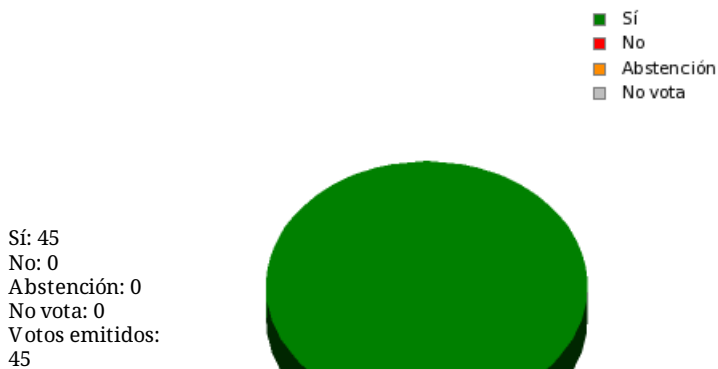

17/11/2017 - 14:34:12

Boletín de convocatoria:
Diario de sesiones:

Propuesta 25951

Resultados totales

Resultados por grupo parlamentario

GPS

Sí: 14
No: 0
Abstención: 0
No vota: 0
Votos emitidos: 14

GPIU

Sí: 5
No: 0
Abstención: 0
No vota: 0
Votos emitidos: 5

GPFA

Sí: 3
No: 0
Abstención: 0
No vota: 0
Votos emitidos: 3

GPP

Sí: 11
No: 0
Abstención: 0
No vota: 0
Votos emitidos: 11

GPPOD

Sí: 9
No: 0
Abstención: 0
No vota: 0
Votos emitidos: 9