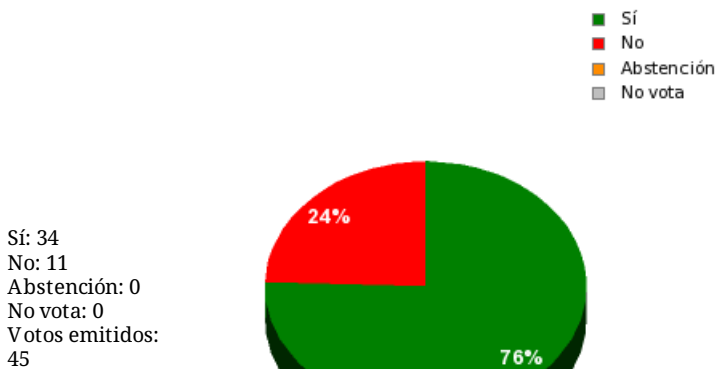

17/11/2017 - 14:34:52

Boletín de convocatoria:
Diario de sesiones:

Propuesta 25953

Resultados totales

Resultados por grupo parlamentario

GPS

Sí: 14
 No: 0
 Abstención: 0
 No vota: 0
 Votos emitidos: 14

GPIU

Sí: 5
 No: 0
 Abstención: 0
 No vota: 0
 Votos emitidos: 5

GPFA

Sí: 3
 No: 0
 Abstención: 0
 No vota: 0
 Votos emitidos: 3

GPP

Sí: 0
 No: 11
 Abstención: 0
 No vota: 0
 Votos emitidos: 11

GPPOD

Sí: 9
 No: 0
 Abstención: 0
 No vota: 0
 Votos emitidos: 9