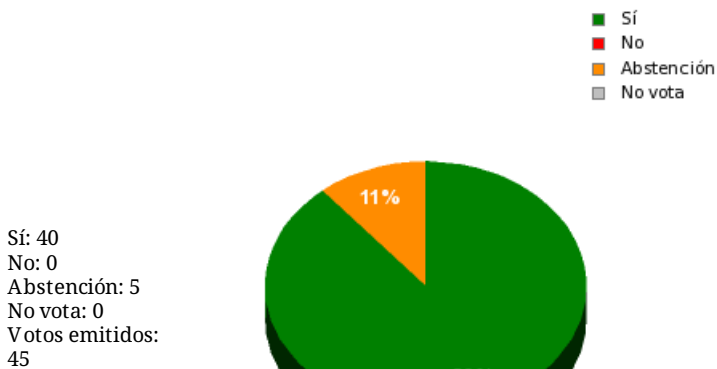

17/11/2017 - 14:35:36

Boletín de convocatoria:
Diario de sesiones:

Propuesta 25964

Resultados totales

Resultados por grupo parlamentario

GPS

Sí: 14
No: 0
Abstención: 0
No vota: 0
Votos emitidos: 14

GPIU

Sí: 0
No: 0
Abstención: 5
No vota: 0
Votos emitidos: 5

GPFA

Sí: 3
No: 0
Abstención: 0
No vota: 0
Votos emitidos: 3

GPP

Sí: 11
No: 0
Abstención: 0
No vota: 0
Votos emitidos: 11

GPPOD

Sí: 9
No: 0
Abstención: 0
No vota: 0
Votos emitidos: 9