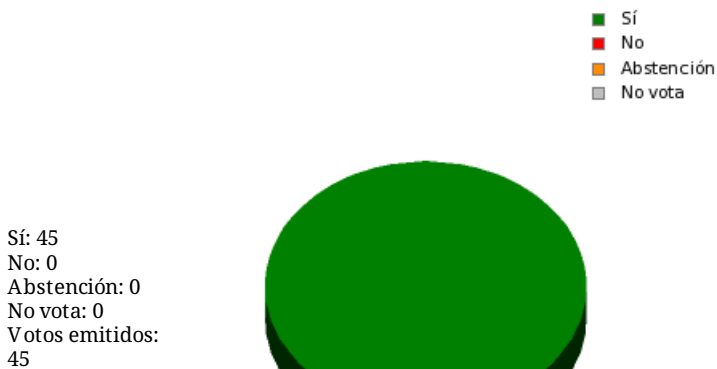

17/11/2017 - 14:35:56

Boletín de convocatoria:
Diario de sesiones:

Propuesta 25965

Resultados totales

Resultados por grupo parlamentario

GPS

Sí: 14
No: 0
Abstención: 0
No vota: 0
Votos emitidos: 14

GPIU

Sí: 5
No: 0
Abstención: 0
No vota: 0
Votos emitidos: 5

GPFA

Sí: 3
No: 0
Abstención: 0
No vota: 0
Votos emitidos: 3

GPP

Sí: 11
No: 0
Abstención: 0
No vota: 0
Votos emitidos: 11

GPPOD

Sí: 9
No: 0
Abstención: 0
No vota: 0
Votos emitidos: 9