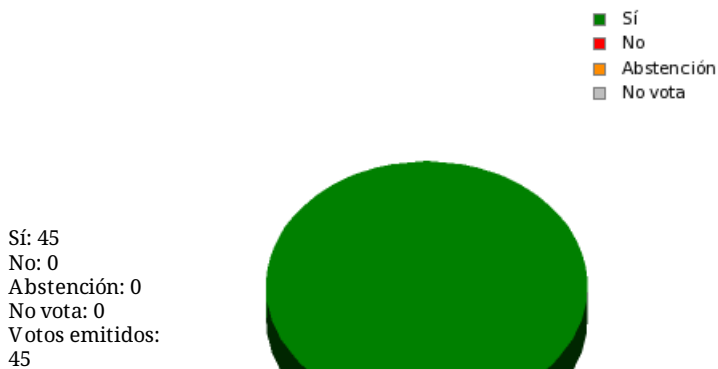

17/11/2017 - 14:36:24

Boletín de convocatoria:
Diario de sesiones:

Propuesta 25915

Resultados totales

Resultados por grupo parlamentario

GPS

Sí: 14
No: 0
Abstención: 0
No vota: 0
Votos emitidos: 14

GPIU

Sí: 5
No: 0
Abstención: 0
No vota: 0
Votos emitidos: 5

GPFA

Sí: 3
No: 0
Abstención: 0
No vota: 0
Votos emitidos: 3

GPP

Sí: 11
No: 0
Abstención: 0
No vota: 0
Votos emitidos: 11

GPPOD

Sí: 9
No: 0
Abstención: 0
No vota: 0
Votos emitidos: 9