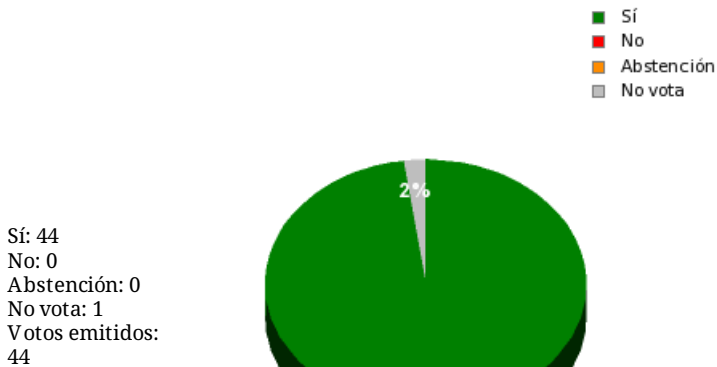

17/11/2017 - 14:38:04

Boletín de convocatoria:
Diario de sesiones:

Propuesta 25924

Resultados totales

Resultados por grupo parlamentario

GPS

Sí: 14
No: 0
Abstención: 0
No vota: 0
Votos emitidos: 14

GPIU

Sí: 5
No: 0
Abstención: 0
No vota: 0
Votos emitidos: 5

GPFA

Sí: 3
No: 0
Abstención: 0
No vota: 0
Votos emitidos: 3

GPP

Sí: 10
No: 0
Abstención: 0
No vota: 1
Votos emitidos: 10

GPPOD

Sí: 9
No: 0
Abstención: 0
No vota: 0
Votos emitidos: 9