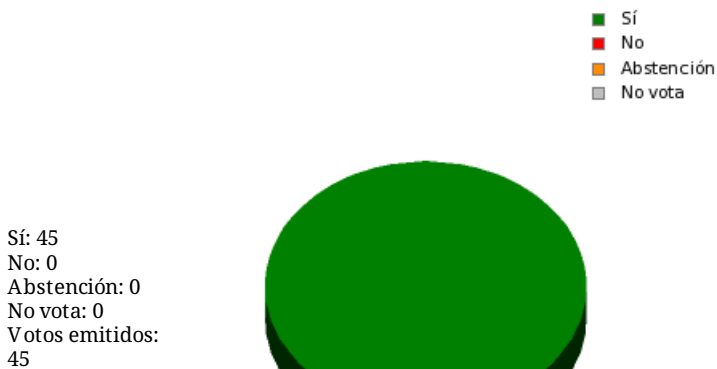

17/11/2017 - 14:39:26

Boletín de convocatoria:
Diario de sesiones:

Propuesta 25930

Resultados totales

Resultados por grupo parlamentario

GPS

Sí: 14
No: 0
Abstención: 0
No vota: 0
Votos emitidos: 14

GPIU

Sí: 5
No: 0
Abstención: 0
No vota: 0
Votos emitidos: 5

GPFA

Sí: 3
No: 0
Abstención: 0
No vota: 0
Votos emitidos: 3

GPP

Sí: 11
No: 0
Abstención: 0
No vota: 0
Votos emitidos: 11

GPPOD

Sí: 9
No: 0
Abstención: 0
No vota: 0
Votos emitidos: 9