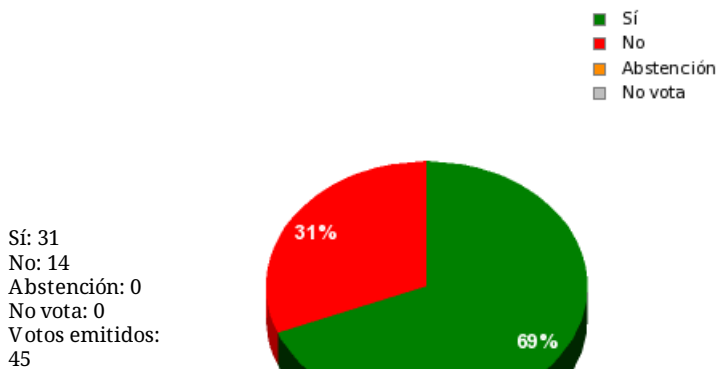

17/11/2017 - 14:40:26

Boletín de convocatoria:
Diario de sesiones:

Propuesta 25936

Resultados totales

Resultados por grupo parlamentario

GPS

Sí: 14
 No: 0
 Abstención: 0
 No vota: 0
 Votos emitidos: 14

GPIU

Sí: 5
 No: 0
 Abstención: 0
 No vota: 0
 Votos emitidos: 5

GPFA

Sí: 0
 No: 3
 Abstención: 0
 No vota: 0
 Votos emitidos: 3

GPP

Sí: 0
 No: 11
 Abstención: 0
 No vota: 0
 Votos emitidos: 11

GPPOD

Sí: 9
 No: 0
 Abstención: 0
 No vota: 0
 Votos emitidos: 9