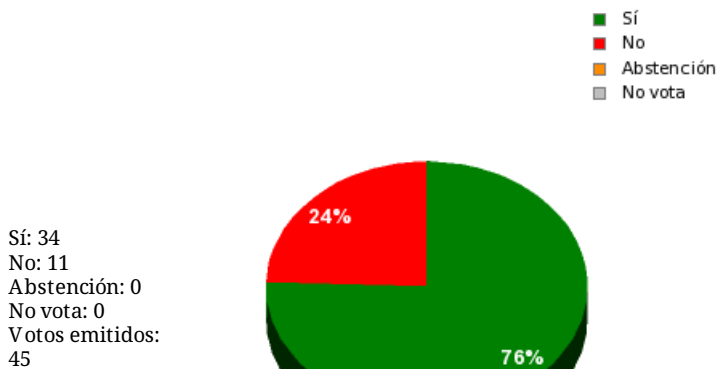

17/11/2017 - 14:41:52

Boletín de convocatoria:
Diario de sesiones:

Propuesta 25943

Resultados totales

Resultados por grupo parlamentario

GPS

Sí: 14
No: 0
Abstención: 0
No vota: 0
Votos emitidos: 14

GPIU

Sí: 5
No: 0
Abstención: 0
No vota: 0
Votos emitidos: 5

GPFA

Sí: 3
No: 0
Abstención: 0
No vota: 0
Votos emitidos: 3

GPP

Sí: 0
No: 11
Abstención: 0
No vota: 0
Votos emitidos: 11

GPPOD

Sí: 9
No: 0
Abstención: 0
No vota: 0
Votos emitidos: 9