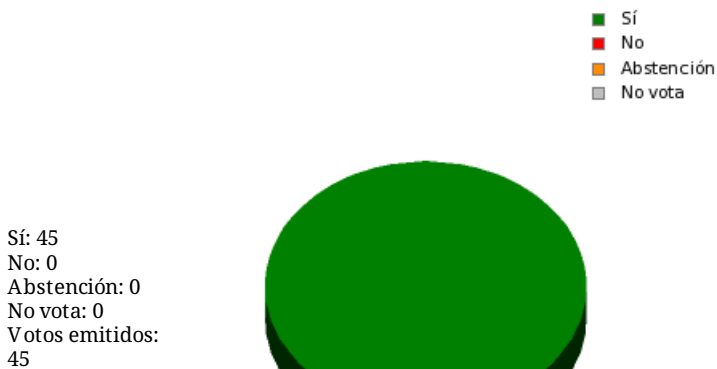

17/11/2017 - 14:42:14

Boletín de convocatoria:
Diario de sesiones:

Propuesta 25945

Resultados totales

Resultados por grupo parlamentario

GPS

Sí: 14
 No: 0
 Abstención: 0
 No vota: 0
 Votos emitidos: 14

GPIU

Sí: 5
 No: 0
 Abstención: 0
 No vota: 0
 Votos emitidos: 5

GPFA

Sí: 3
 No: 0
 Abstención: 0
 No vota: 0
 Votos emitidos: 3

GPP

Sí: 11
 No: 0
 Abstención: 0
 No vota: 0
 Votos emitidos: 11

GPPOD

Sí: 9
 No: 0
 Abstención: 0
 No vota: 0
 Votos emitidos: 9