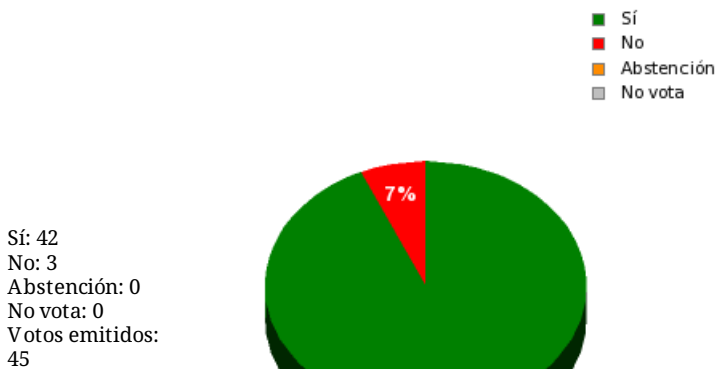

17/11/2017 - 14:42:34

Boletín de convocatoria:
Diario de sesiones:

Propuesta 25948

Resultados totales

Resultados por grupo parlamentario

GPS

Sí: 14
No: 0
Abstención: 0
No vota: 0
Votos emitidos: 14

GPIU

Sí: 5
No: 0
Abstención: 0
No vota: 0
Votos emitidos: 5

GPFA

Sí: 0
No: 3
Abstención: 0
No vota: 0
Votos emitidos: 3

GPP

Sí: 11
No: 0
Abstención: 0
No vota: 0
Votos emitidos: 11

GPPOD

Sí: 9
No: 0
Abstención: 0
No vota: 0
Votos emitidos: 9