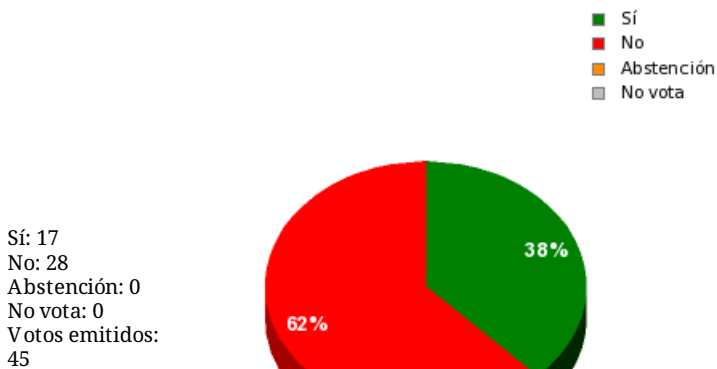

17/11/2017 - 14:43:16

Boletín de convocatoria:
Diario de sesiones: [10J137](#)

Propuesta 25955

Resultados totales

Resultados por grupo parlamentario

GPS

Sí: 0
No: 14
Abstención: 0
No vota: 0
Votos emitidos: 14

GPIU

Sí: 5
No: 0
Abstención: 0
No vota: 0
Votos emitidos: 5

GPFA

Sí: 0
No: 3
Abstención: 0
No vota: 0
Votos emitidos: 3

GPP

Sí: 0
No: 11
Abstención: 0
No vota: 0
Votos emitidos: 11

GPPOD

Sí: 9
No: 0
Abstención: 0
No vota: 0
Votos emitidos: 9