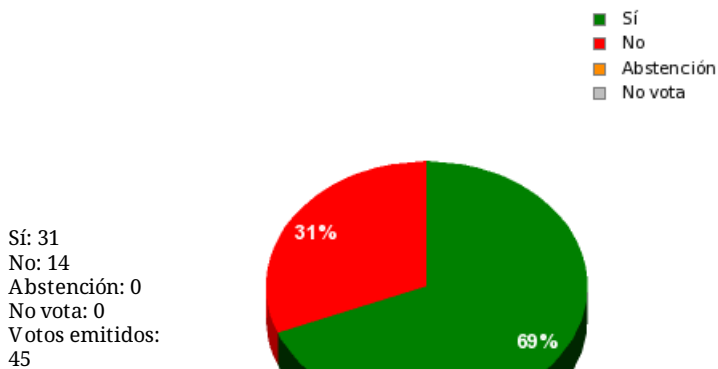

17/11/2017 - 14:44:24

Boletín de convocatoria:
Diario de sesiones:

Propuesta 25958

Resultados totales

Resultados por grupo parlamentario

GPS

Sí: 14
 No: 0
 Abstención: 0
 No vota: 0
 Votos emitidos: 14

GPIU

Sí: 5
 No: 0
 Abstención: 0
 No vota: 0
 Votos emitidos: 5

GPFA

Sí: 0
 No: 3
 Abstención: 0
 No vota: 0
 Votos emitidos: 3

GPP

Sí: 0
 No: 11
 Abstención: 0
 No vota: 0
 Votos emitidos: 11

GPPOD

Sí: 9
 No: 0
 Abstención: 0
 No vota: 0
 Votos emitidos: 9