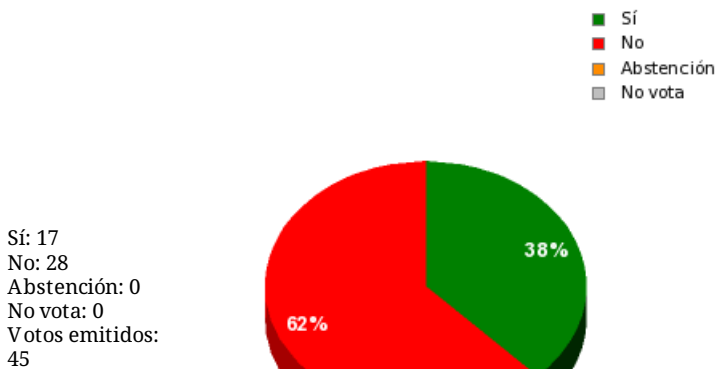

17/11/2017 - 14:44:46

Boletín de convocatoria:
Diario de sesiones: [10J137](#)

Propuesta 25959

Resultados totales

Resultados por grupo parlamentario

GPS

Sí: 0
No: 14
Abstención: 0
No vota: 0
Votos emitidos: 14

GPIU

Sí: 5
No: 0
Abstención: 0
No vota: 0
Votos emitidos: 5

GPFA

Sí: 0
No: 3
Abstención: 0
No vota: 0
Votos emitidos: 3

GPP

Sí: 0
No: 11
Abstención: 0
No vota: 0
Votos emitidos: 11

GPPOD

Sí: 9
No: 0
Abstención: 0
No vota: 0
Votos emitidos: 9