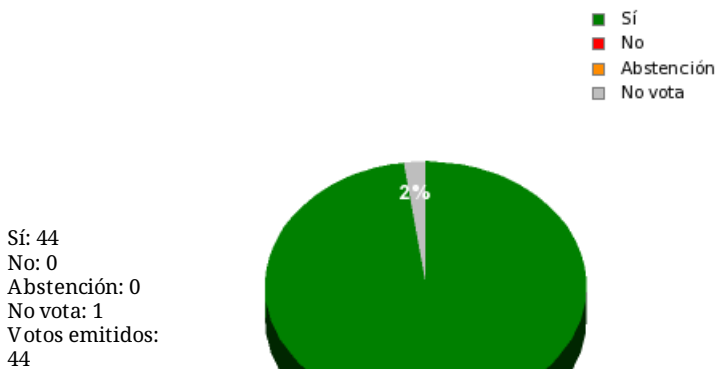

17/11/2017 - 14:45:36

Boletín de convocatoria:
Diario de sesiones:

Propuesta 25967

Resultados totales

Resultados por grupo parlamentario

GPS

Sí: 14
 No: 0
 Abstención: 0
 No vota: 0
 Votos emitidos: 14

GPIU

Sí: 4
 No: 0
 Abstención: 0
 No vota: 1
 Votos emitidos: 4

GPFA

Sí: 3
 No: 0
 Abstención: 0
 No vota: 0
 Votos emitidos: 3

GPP

Sí: 11
 No: 0
 Abstención: 0
 No vota: 0
 Votos emitidos: 11

GPPOD

Sí: 9
 No: 0
 Abstención: 0
 No vota: 0
 Votos emitidos: 9