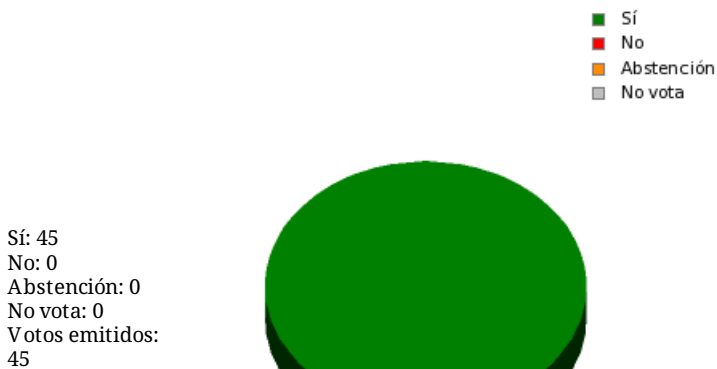

17/11/2017 - 14:46:48

Boletín de convocatoria:
Diario de sesiones: [10J137](#)

Propuesta 25970

Resultados totales

Resultados por grupo parlamentario

GPS

Sí: 14
 No: 0
 Abstención: 0
 No vota: 0
 Votos emitidos: 14

GPIU

Sí: 5
 No: 0
 Abstención: 0
 No vota: 0
 Votos emitidos: 5

GPFA

Sí: 3
 No: 0
 Abstención: 0
 No vota: 0
 Votos emitidos: 3

GPP

Sí: 11
 No: 0
 Abstención: 0
 No vota: 0
 Votos emitidos: 11

GPPOD

Sí: 9
 No: 0
 Abstención: 0
 No vota: 0
 Votos emitidos: 9