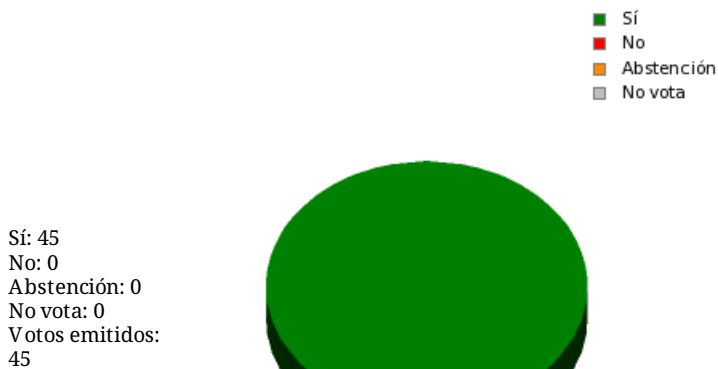

17/11/2017 - 14:48:12

Boletín de convocatoria:
Diario de sesiones:

Propuesta 25974

Resultados totales

Resultados por grupo parlamentario

GPS

Sí: 14
No: 0
Abstención: 0
No vota: 0
Votos emitidos: 14

GPIU

Sí: 5
No: 0
Abstención: 0
No vota: 0
Votos emitidos: 5

GPFA

Sí: 3
No: 0
Abstención: 0
No vota: 0
Votos emitidos: 3

GPP

Sí: 11
No: 0
Abstención: 0
No vota: 0
Votos emitidos: 11

GPPOD

Sí: 9
No: 0
Abstención: 0
No vota: 0
Votos emitidos: 9