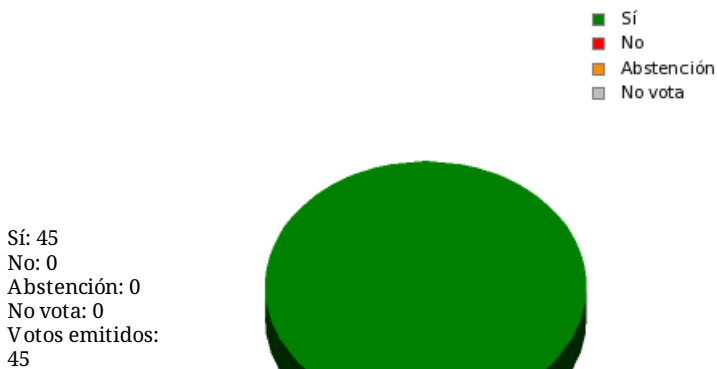

17/11/2017 - 14:50:56

Boletín de convocatoria:
Diario de sesiones: [10J137](#)

Propuesta 25982

Resultados totales

Resultados por grupo parlamentario

GPS

Sí: 14
No: 0
Abstención: 0
No vota: 0
Votos emitidos: 14

GPIU

Sí: 5
No: 0
Abstención: 0
No vota: 0
Votos emitidos: 5

GPFA

Sí: 3
No: 0
Abstención: 0
No vota: 0
Votos emitidos: 3

GPP

Sí: 11
No: 0
Abstención: 0
No vota: 0
Votos emitidos: 11

GPPOD

Sí: 9
No: 0
Abstención: 0
No vota: 0
Votos emitidos: 9