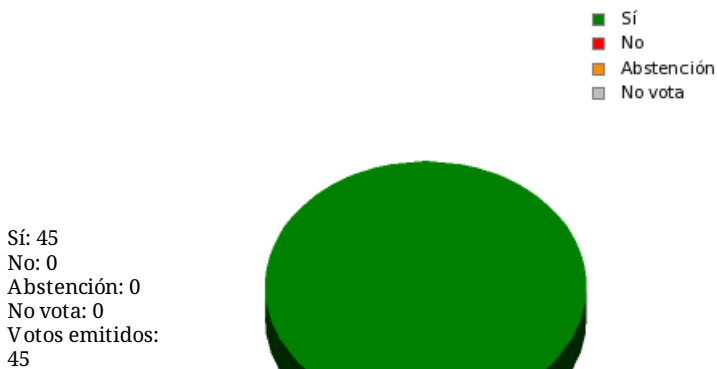

17/11/2017 - 14:51:56

Boletín de convocatoria:
Diario de sesiones: [10J137](#)

Propuesta 25985

Resultados totales

Resultados por grupo parlamentario

GPS

Sí: 14
 No: 0
 Abstención: 0
 No vota: 0
 Votos emitidos: 14

GPIU

Sí: 5
 No: 0
 Abstención: 0
 No vota: 0
 Votos emitidos: 5

GPFA

Sí: 3
 No: 0
 Abstención: 0
 No vota: 0
 Votos emitidos: 3

GPP

Sí: 11
 No: 0
 Abstención: 0
 No vota: 0
 Votos emitidos: 11

GPPOD

Sí: 9
 No: 0
 Abstención: 0
 No vota: 0
 Votos emitidos: 9