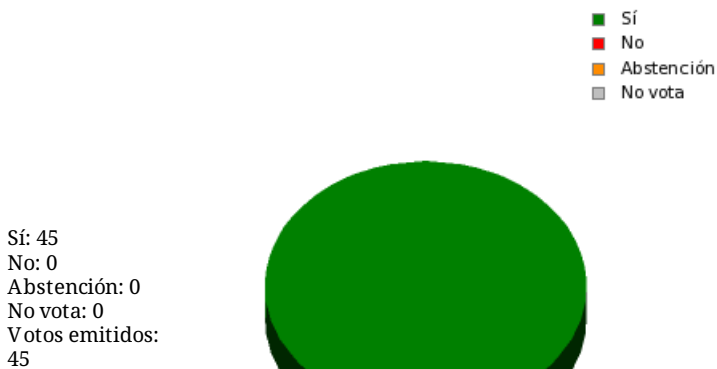

17/11/2017 - 14:52:56

Boletín de convocatoria:
Diario de sesiones: [10J137](#)

Propuesta 25988

Resultados totales

Resultados por grupo parlamentario

GPS

Sí: 14
 No: 0
 Abstención: 0
 No vota: 0
 Votos emitidos: 14

GPIU

Sí: 5
 No: 0
 Abstención: 0
 No vota: 0
 Votos emitidos: 5

GPFA

Sí: 3
 No: 0
 Abstención: 0
 No vota: 0
 Votos emitidos: 3

GPP

Sí: 11
 No: 0
 Abstención: 0
 No vota: 0
 Votos emitidos: 11

GPPOD

Sí: 9
 No: 0
 Abstención: 0
 No vota: 0
 Votos emitidos: 9