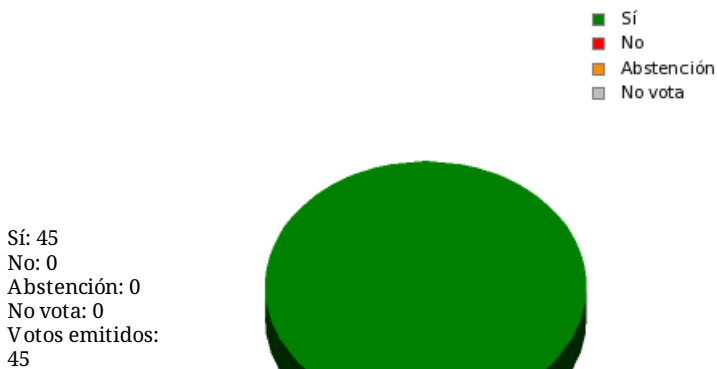

17/11/2017 - 14:53:38

Boletín de convocatoria:
Diario de sesiones: [10J137](#)

Propuesta 25990

Resultados totales

Resultados por grupo parlamentario

GPS

Sí: 14
No: 0
Abstención: 0
No vota: 0
Votos emitidos: 14

GPIU

Sí: 5
No: 0
Abstención: 0
No vota: 0
Votos emitidos: 5

GPFA

Sí: 3
No: 0
Abstención: 0
No vota: 0
Votos emitidos: 3

GPP

Sí: 11
No: 0
Abstención: 0
No vota: 0
Votos emitidos: 11

GPPOD

Sí: 9
No: 0
Abstención: 0
No vota: 0
Votos emitidos: 9