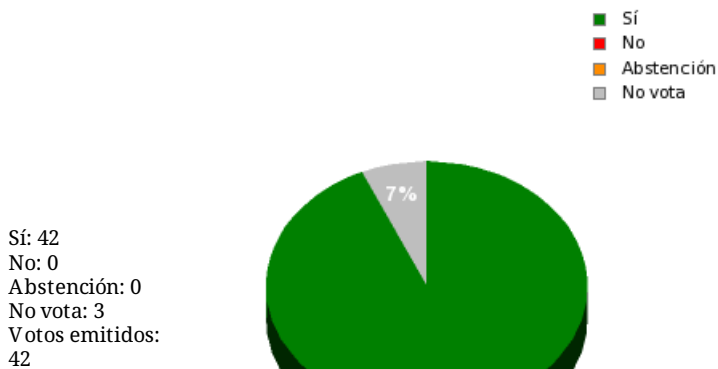

24/11/2017 - 09:46:02

Boletín de convocatoria: 10B-1223

Diario de sesiones: 10J139

N°19

Votación, de ser aprobada la propuesta del punto anterior, del Proyecto de Ley del Principado de Asturias de primera modificación de la Ley del Principado de Asturias 6/2014, de 13 de junio, de Juego y Apuestas.

Resultados totales

Resultados por grupo parlamentario

GPS

■ Sí: 13
No: 0
Abstención: 0
No vota: 1
Votos emitidos: 13

GPIU

■ Sí: 4
No: 0
Abstención: 0
No vota: 1
Votos emitidos: 4

GPFA

■ Sí: 3
No: 0
Abstención: 0
No vota: 0
Votos emitidos: 3

GPP

■ Sí: 11
No: 0
Abstención: 0
No vota: 0
Votos emitidos: 11

GPPOD

■ Sí: 8
No: 0
Abstención: 0
No vota: 1
Votos emitidos: 8

GPC

■ Sí: 3
No: 0
Abstención: 0
No vota: 0
Votos emitidos: 3

Votos individuales

1-Pedro José Sanjurjo Gonzál (GPS) - Sí
2-María Josefa Miranda Fernández (GPIU) - Sí
3-Pedro Leal Llana (GPFA) - Sí
6-José Agustín Cuervas-Mons Ga (GPP) - Sí
7-Rosa María Espiño Castilla (GPPOD) - Sí
12-Fernando Lastra Valdés (GPS) - No vota
18-Dolores Carcedo García (GPS) - Sí
21-Javier Fernández Ferná (GPS) - Sí
22-María Mercedes Fernández Gonzá (GPP) - Sí
23-Luis Venta Cueli (GPP) - Sí
24-David González Medina (GPP) - Sí
25-Matías Rodríguez Feito (GPP) - Sí
26-Carlos José Suárez Alonso (GPP) - Sí
27-Emilio José León Suárez (GPPOD) - Sí
28-Lucía Montejo Arnaiz (GPPOD) - Sí
29-Daniel Mari Ripa (GPPOD) - Sí
30-Lorena María Gil Álvarez (GPPOD) - Sí
31-Enrique López Hernández (GPPOD) - Sí
32-Elsa Pérez García (GPS) - Sí
33-Jesús Gutiérrez Garcé (GPS) - Sí
34-Carmen Eva Pérez Ordieres (GPS) - Sí
35-Nuria Devesa Castaño (GPS) - Sí
36-Marcelino Marcos Lindez (GPS) - Sí
37-Pedro de Rueda Gallar (GPP) - Sí
38-Rafael Alonso Alonso (GPP) - Sí

39-Carmen Pérez García de (GPP) - Sí
40-María Fe Gómez Alonso (GPP) - Sí
41-María Gloria García Fernández (GPP) - Sí
45-Andrés Fernández Vilan (GPPOD) - Sí
46-Paula Valero Sáez (GPPOD) - Sí
47-Héctor Piernavieja Cac (GPPOD) - No vota
49-Cristina Coto de la Mata (GPFA) - Sí
50-Carmen Fernández Gómez (GPFA) - Sí
53-Dolores Álvarez Campill (GPS) - Sí
54-Margarita Vega González (GPS) - Sí
55-Marcos Gutiérrez Escan (GPS) - Sí
56-Verónica Vior Martínez (GPS) - Sí
57-Marcelino Torre Canto (GPS) - Sí
62-Nicanor García Fernández (GPC) - Sí
63-Diana María Sánchez Martín (GPC) - Sí
64-Luis Armando Fernández Barto (GPC) - Sí
66-Marta Pulgar García (GPIU) - Sí
68-Ovidio Zapico González (GPIU) - No vota
69-Concha Masa Noceda (GPIU) - Sí
70-Gaspar Llamazares Trig (GPIU) - Sí