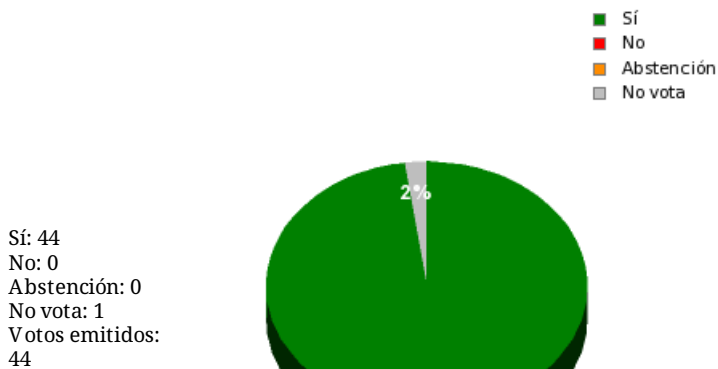

24/11/2017 - 14:38:44

Boletín de convocatoria: 10B-1223

Diario de sesiones: 10J139

N°27

Proposición no de ley del Grupo Parlamentario Podemos Asturias por la que se insta al Consejo de Gobierno a proceder, en el plazo máximo de un mes, a la elaboración de los listados específicos de personas con discapacidad en todos los cuerpos docentes y todas las especialidades.

Resultados totales

Resultados por grupo parlamentario

GPS

Sí: 14
No: 0
Abstención: 0
No vota: 0
Votos emitidos: 14

GPIU

Sí: 4
No: 0
Abstención: 0
No vota: 1
Votos emitidos: 4

GPFA

Sí: 3
No: 0
Abstención: 0
No vota: 0
Votos emitidos: 3