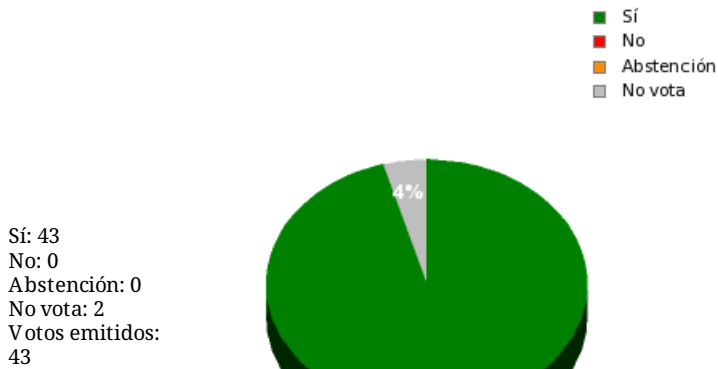

01/12/2017 - 10:05:02

Boletín de convocatoria:
Diario de sesiones:

N°.18

Resultados totales

Resultados por grupo parlamentario

GPS

Sí: 14
 No: 0
 Abstención: 0
 No vota: 0
 Votos emitidos: 14

GPIU

Sí: 4
 No: 0
 Abstención: 0
 No vota: 1
 Votos emitidos: 4

GPFA

Sí: 3
 No: 0
 Abstención: 0
 No vota: 0
 Votos emitidos: 3

GPP

Sí: 11
 No: 0
 Abstención: 0
 No vota: 0
 Votos emitidos: 11

GPPOD

Sí: 8
 No: 0
 Abstención: 0
 No vota: 1
 Votos emitidos: 8