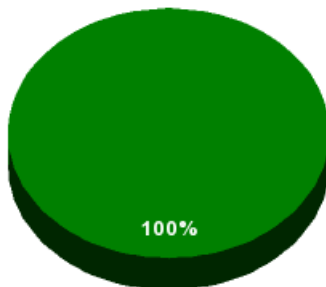

Informe de votación - Asunto Nº 26

23/02/2018 - 14:48:10

Boletín de convocatoria:
Diario de sesiones:

Nº 26

Resultados totales

Sí: 45
No: 0
Abstención:
0
No vota: 0
Votos
emitidos: 45

■ Sí
■ No
■ Abstención
■ No vota