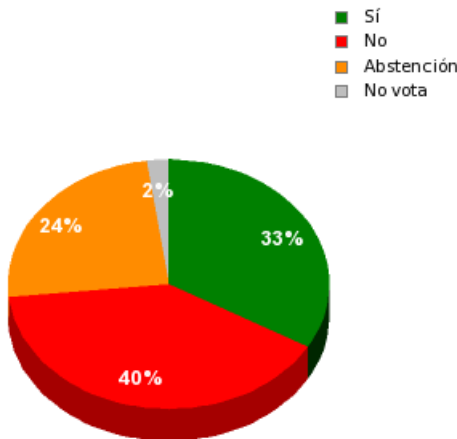

JUNTA GENERAL
DEL PRINCIPADO
DE ASTURIAS
X Legislatura
WWW.JGPA.ES

Junta General del Principado de Asturias

Informe de votación - Asunto Nº. 21

02/03/2018 - 12:28:20

Boletín de convocatoria:
Diario de sesiones:

Nº. 21

Resultados totales

Sí: 15
No: 18
Abstención:
11
No vota: 1
Votos
emitidos: 44

Resultados por grupo parlamentario

GPS

Sí: 0
No: 13
Abstención:
0
No vota: 1
Votos
emitidos:
13

GPIU

Sí: 0
No: 5
Abstención:
0
No vota: 0
Votos
emitidos: 5

GPFA

Sí: 3
No: 0
Abstención:
0
No vota: 0
Votos
emitidos: 3

GPP

Sí: 0
No: 0
**Abstención:
11**
No vota: 0
Votos
emitidos:
11

GPPOD

Sí: 9
No: 0
Abstención:
0
No vota: 0
Votos
emitidos: 9

GPC

Sí: 3
No: 0
Abstención:
0
No vota: 0
Votos
emitidos: 3