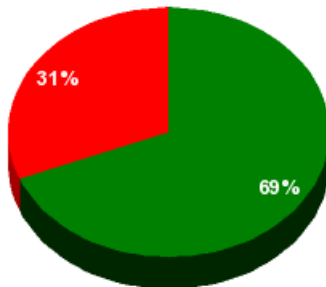

JUNTA GENERAL
DEL PRINCIPADO
DE ASTURIAS
X Legislatura
WWW.JGPA.ES

Junta General del Principado de Asturias

Informe de votación - Asunto N.º 25. a), b), d) y e)

02/03/2018 - 15:08:02

Boletín de convocatoria: 10B-1370

Diario de sesiones: 10J152

N.º 25. a), b), d) y e)

- Proposición no de ley del Grupo Parlamentario Podemos Asturias sobre medidas para favorecer a las mujeres rurales en la Política Agraria Comunitaria (PAC).

Resultados totales

Sí: 31
No: 14
Abstención: 0
No vota: 0
Votos emitidos: 45

■ Sí
■ No
■ Abstención
■ No vota

Resultados por grupo parlamentario

GPS

Sí: 0
No: 14
Abstención: 0
No vota: 0
Votos emitidos: 14

GPIU

Sí: 5
No: 0
Abstención: 0
No vota: 0
Votos emitidos: 5

GPFA

Sí: 3
No: 0
Abstención: 0
No vota: 0
Votos emitidos: 3

GPP

Sí: 11
No: 0
Abstención: 0
No vota: 0
Votos emitidos: 11

GPPOD

Sí: 9
No: 0
Abstención: 0
No vota: 0
Votos emitidos: 9

GPC

Sí: 3
No: 0
Abstención: 0
No vota: 0
Votos emitidos: 3

Votos individuales

- 1-Pedro José Sanjurjo Gonzál (GPS) - No
- 2-María Josefa Miranda Fernánd (GPIU) - Sí
- 3-Pedro Leal Llana (GPFA) - Sí
- 6-José Agustín Cuervas-Mons Ga (GPP) - Sí
- 7-Rosa María Espiño Castella (GPPOD) - Sí
- 12-Fernando Lastra Valdés (GPS) - No
- 18-Dolores Carcedo García (GPS) - No
- 21-Javier Fernández Ferná (GPS) - No
- 22-María Mercedes Fernández Gonzá (GPP) - Sí
- 23-Luis Venta Cueli (GPP) - Sí
- 24-David González Medina (GPP) - Sí
- 25-Matías Rodríguez Feito (GPP) - Sí
- 26-Carlos José Suárez Alonso (GPP) - Sí
- 27-Emilio José León Suárez (GPPOD) - Sí
- 28-Lucía Montejo Arnaiz (GPPOD) - Sí
- 29-Daniel Marí Ripa (GPPOD) - Sí
- 30-Lorena María Gil Álvarez (GPPOD) - Sí
- 31-Enrique López Hernández (GPPOD) - Sí
- 32-Elsa Pérez García (GPS) - No

- 39-Carmen Pérez García de (GPP) - Sí
- 40-María Fe Gómez Alonso (GPP) - Sí
- 41-María Gloria García Fernánde (GPP) - Sí
- 45-Andrés Fernández Vilan (GPPOD) - Sí
- 46-Paula Valero Sáez (GPPOD) - Sí
- 47-Héctor Piernavieja Cac (GPPOD) - Sí
- 49-Cristina Coto de la Mata (GPFA) - Sí
- 50-Carmen Fernández Gómez (GPFA) - Sí
- 53-Dolores Álvarez Campill (GPS) - No
- 54-Margarita Vega González (GPS) - No
- 55-Marcos Gutiérrez Escan (GPS) - No
- 56-Verónica Vior Martínez (GPS) - No
- 57-Marcelino Torre Canto (GPS) - No
- 62-Nicanor García Fernánde (GPC) - Sí
- 63-Diana María Sánchez Martín (GPC) - Sí
- 64-Luis Armando Fernández Barto (GPC) - Sí
- 66-Marta Pulgar García (GPIU) - Sí
- 68-Ovidio Zapico González (GPIU) - Sí
- 69-Concha Masa Noceda (GPIU) - Sí