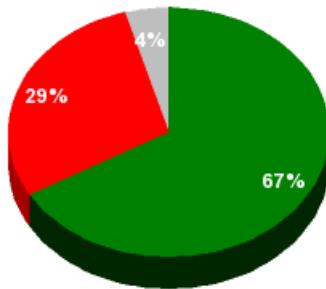

JUNTA GENERAL
DEL PRINCIPADO
DE ASTURIAS
X Legislatura
WWW.JGPA.ES

Junta General del Principado de Asturias

Informe de votación - Asunto N.º 17.

16/03/2018 - 10:42:06

Boletín de convocatoria:
Diario de sesiones:

N.º 17.

Resultados totales

Sí: 30
No: 13
Abstención:
0
No vota: 2
Votos
emitidos: 43

■ Sí
■ No
■ Abstención
■ No vota

Resultados por grupo parlamentario

GPS

Sí: 0
No: 13
Abstención:
0
No vota: 1
Votos
emitidos: 13

GPIU

Sí: 5
No: 0
Abstención:
0
No vota: 0
Votos
emitidos: 5

GPFA

Sí: 3
No: 0
Abstención:
0
No vota: 0
Votos
emitidos: 3

GPP

Sí: 11
No: 0
Abstención:
0
No vota: 0
Votos
emitidos: 11

GPPOD

Sí: 9
No: 0
Abstención:
0
No vota: 0
Votos
emitidos: 9

GPC

Sí: 2
No: 0
Abstención:
0
No vota: 1
Votos
emitidos: 2

Votos individuales

- 1-Pedro José Sanjurjo Gonzál (GPS) - No
- 2-María Josefa Miranda Fernánd (GPIU) - Sí
- 3-Pedro Leal Llana (GPFA) - Sí
- 6-José Agustín Cuervas-Mons Ga (GPP) - Sí
- 7-Rosa María Espiño Castella (GPPOD) - Sí
- 12-Fernando Lastra Valdés (GPS) - No
- 18-Dolores Carcedo García (GPS) - No
- 21-Javier Fernández Ferná (GPS) - No
- 22-María Mercedes Fernández Gonzá (GPP) - Sí
- 23-Luis Venta Cueli (GPP) - Sí
- 24-David González Medina (GPP) - Sí
- 25-Matías Rodríguez Feito (GPP) - Sí
- 26-Carlos José Suárez Alonso (GPP) - Sí
- 27-Emilio José León Suárez (GPPOD) - Sí
- 28-Lucía Montejo Arnaiz (GPPOD) - Sí
- 29-Daniel Marí Ripa (GPPOD) - Sí
- 30-Lorena María Gil Álvarez (GPPOD) - Sí
- 31-Enrique López Hernández (GPPOD) - Sí
- 32-Elsa Pérez García (GPS) - No

- 39-Carmen Pérez García de (GPP) - Sí
- 40-María Fe Gómez Alonso (GPP) - Sí
- 41-María Gloria García Fernánde (GPP) - Sí
- 45-Andrés Fernández Vilan (GPPOD) - Sí
- 46-Paula Valero Sáez (GPPOD) - Sí
- 47-Héctor Piernavieja Cac (GPPOD) - Sí
- 49-Cristina Coto de la Mata (GPFA) - Sí
- 50-Carmen Fernández Gómez (GPFA) - Sí
- 53-Dolores Álvarez Campill (GPS) - No vota
- 54-Margarita Vega González (GPS) - No
- 55-Marcos Gutiérrez Escan (GPS) - No
- 56-Verónica Vior Martínez (GPS) - No
- 57-Marcelino Torre Canto (GPS) - No
- 62-Nicanor García Fernánde (GPC) - No vota
- 63-Diana María Sánchez Martín (GPC) - Sí
- 64-Luis Armando Fernández Barto (GPC) - Sí
- 66-Marta Pulgar García (GPIU) - Sí
- 68-Ovidio Zapico González (GPIU) - Sí
- 69-Concha Masa Noceda (GPIU) - Sí