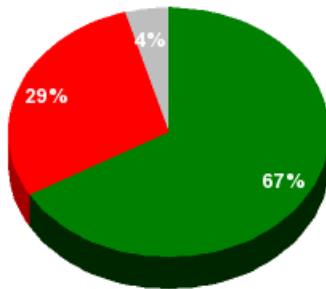

JUNTA GENERAL
DEL PRINCIPADO
DE ASTURIAS
X Legislatura
WWW.JGPA.ES

Junta General del Principado de Asturias

Informe de votación - Asunto N.º 18.

16/03/2018 - 12:18:40

Boletín de convocatoria: [10B-1391](#)

Diario de sesiones: [10J155](#)

N.º 18.

Resultados totales

Sí: 30
No: 13
Abstención:
0
No vota: 2
Votos
emitidos: 43

■ Sí
■ No
■ Abstención
■ No vota

Resultados por grupo parlamentario

GPS

Sí: 0
No: 13
Abstención:
0
No vota: 1
Votos
emitidos:
13

GPIU

Sí: 5
No: 0
Abstención:
0
No vota: 0
Votos
emitidos: 5

GPFA

Sí: 3
No: 0
Abstención:
0
No vota: 0
Votos
emitidos: 3

GPP

Sí: 11
No: 0
Abstención:
0
No vota: 0
Votos
emitidos:
11

GPPOD

Sí: 9
No: 0
Abstención:
0
No vota: 0
Votos
emitidos: 9

GPC

Sí: 2
No: 0
Abstención:
0
No vota: 1
Votos
emitidos: 2

Votos individuales

1-Pedro José Sanjurjo Gonzál (GPS) - No
2-María Josefa Miranda Fernánd (GPIU) - Sí
3-Pedro Leal Llana (GPFA) - Sí
6-José Agustín Cuervas-Mons Ga (GPP) - Sí
7-Rosa María Espiño Castella (GPPOD) - Sí
12-Fernando Lastra Valdés (GPS) - No
18-Dolores Carcedo García (GPS) - No
21-Javier Fernández Ferná (GPS) - No
22-María Mercedes Fernández Gonzá (GPP) - Sí
23-Luis Venta Cueli (GPP) - Sí
24-David González Medina (GPP) - Sí
25-Matías Rodríguez Feito (GPP) - Sí
26-Carlos José Suárez Alonso (GPP) - Sí
27-Emilio José León Suárez (GPPOD) - Sí
28-Lucía Montejo Arnaiz (GPPOD) - Sí
29-Daniel Marí Ripa (GPPOD) - Sí
30-Lorena María Gil Álvarez (GPPOD) - Sí
31-Enrique López Hernández (GPPOD) - Sí
32-Elsa Pérez García (GPS) - No

39-Carmen Pérez García de (GPP) - Sí
40-María Fe Gómez Alonso (GPP) - Sí
41-María Gloria García Fernánde (GPP) - Sí
45-Andrés Fernández Vilan (GPPOD) - Sí
46-Paula Valero Sáez (GPPOD) - Sí
47-Héctor Piernavieja Cac (GPPOD) - Sí
49-Cristina Coto de la Mata (GPFA) - Sí
50-Carmen Fernández Gómez (GPFA) - Sí
53-Dolores Álvarez Campill (GPS) - No vota
54-Margarita Vega González (GPS) - No
55-Marcos Gutiérrez Escan (GPS) - No
56-Verónica Vior Martínez (GPS) - No
57-Marcelino Torre Canto (GPS) - No
62-Nicanor García Fernánde (GPC) - No vota
63-Diana María Sánchez Martín (GPC) - Sí
64-Luis Armando Fernández Barto (GPC) - Sí
66-Marta Pulgar García (GPIU) - Sí
68-Ovidio Zapico González (GPIU) - Sí
69-Concha Masa Noceda (GPIU) - Sí