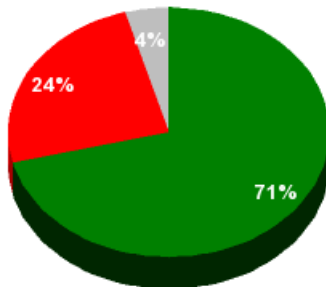

JUNTA GENERAL
DEL PRINCIPADO
DE ASTURIAS
X Legislatura
WWW.JGPA.ES

Junta General del Principado de Asturias

Informe de votación - Asunto N.º 19.

16/03/2018 - 12:55:20

Boletín de convocatoria: 10B-1391

Diario de sesiones: 10J155

N.º 19.

Resultados totales

Sí: 32
No: 11
Abstención:
0
No vota: 2
Votos
emitidos: 43

■ Sí
■ No
■ Abstención
■ No vota

Resultados por grupo parlamentario

GPS

Sí: 13
No: 0
Abstención:
0
No vota: 1
Votos
emitidos:
13

GPIU

Sí: 5
No: 0
Abstención:
0
No vota: 0
Votos
emitidos: 5

GPFA

Sí: 3
No: 0
Abstención:
0
No vota: 0
Votos
emitidos: 3

GPP

Sí: 0
No: 11
Abstención:
0
No vota: 0
Votos
emitidos:
11

GPPOD

Sí: 9
No: 0
Abstención:
0
No vota: 0
Votos
emitidos: 9

GPC

Sí: 2
No: 0
Abstención:
0
No vota: 1
Votos
emitidos: 2

Votos individuales

1-Pedro José Sanjurjo Gonzál (GPS) - **Sí**
2-María Josefa Miranda Fernánd (GPIU) - **Sí**
3-Pedro Leal Llana (GPFA) - **Sí**
6-José Agustín Cuervas-Mons Ga (GPP) - **No**
7-Rosa María Espiño Castella (GPPOD) - **Sí**
12-Fernando Lastra Valdés (GPS) - **Sí**
18-Dolores Carcedo García (GPS) - **Sí**
21-Javier Fernández Ferná (GPS) - **Sí**
22-María Mercedes Fernández Gonzá (GPP) - **No**
23-Luis Venta Cueli (GPP) - **No**
24-David González Medina (GPP) - **No**
25-Matías Rodríguez Feito (GPP) - **No**
26-Carlos José Suárez Alonso (GPP) - **No**
27-Emilio José León Suárez (GPPOD) - **Sí**
28-Lucía Montejo Arnaiz (GPPOD) - **Sí**
29-Daniel Marí Ripa (GPPOD) - **Sí**
30-Lorena María Gil Álvarez (GPPOD) - **Sí**
31-Enrique López Hernández (GPPOD) - **Sí**
32-Elsa Pérez García (GPS) - **Sí**

39-Carmen Pérez García de (GPP) - **No**
40-María Fe Gómez Alonso (GPP) - **No**
41-María Gloria García Fernánde (GPP) - **No**
45-Andrés Fernández Vilan (GPPOD) - **Sí**
46-Paula Valero Sáez (GPPOD) - **Sí**
47-Héctor Piernavieja Cac (GPPOD) - **Sí**
49-Cristina Coto de la Mata (GPFA) - **Sí**
50-Carmen Fernández Gómez (GPFA) - **Sí**
53-Dolores Álvarez Campill (GPS) - **No vota**
54-Margarita Vega González (GPS) - **Sí**
55-Marcos Gutiérrez Escan (GPS) - **Sí**
56-Verónica Vior Martínez (GPS) - **Sí**
57-Marcelino Torre Canto (GPS) - **Sí**
62-Nicanor García Fernánde (GPC) - **No vota**
63-Diana María Sánchez Martín (GPC) - **Sí**
64-Luis Armando Fernández Barto (GPC) - **Sí**
66-Marta Pulgar García (GPIU) - **Sí**
68-Ovidio Zapico González (GPIU) - **Sí**
69-Concha Masa Noceda (GPIU) - **Sí**