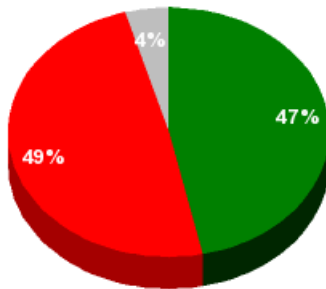

JUNTA GENERAL
DEL PRINCIPADO
DE ASTURIAS
X Legislatura
WWW.JGPA.ES

Junta General del Principado de Asturias

Informe de votación - Asunto Nº. 21.

16/03/2018 - 14:09:20

Boletín de convocatoria: 10B-1391

Diario de sesiones: 10J155

Nº. 21.

Resultados totales

Sí: 21
No: 22
Abstención:
0
No vota: 2
Votos
emitidos: 43

■ Sí
■ No
■ Abstención
■ No vota

Resultados por grupo parlamentario

GPS

Sí: 0
No: 13
Abstención:
0
No vota: 1
Votos
emitidos:
13

GPIU

Sí: 5
No: 0
Abstención:
0
No vota: 0
Votos
emitidos: 5

GPFA

Sí: 3
No: 0
Abstención:
0
No vota: 0
Votos
emitidos: 3

GPP

Sí: 11
No: 0
Abstención:
0
No vota: 0
Votos
emitidos:
11

GPPOD

Sí: 0
No: 9
Abstención:
0
No vota: 0
Votos
emitidos: 9

GPC

Sí: 2
No: 0
Abstención:
0
No vota: 1
Votos
emitidos: 2

Votos individuales

1-Pedro José Sanjurjo Gonzál (GPS) - No
2-María Josefa Miranda Fernánd (GPIU) - Sí
3-Pedro Leal Llana (GPFA) - Sí
6-José Agustín Cuervas-Mons Ga (GPP) - Sí
7-Rosa María Espiño Castella (GPPOD) - No
12-Fernando Lastra Valdés (GPS) - No
18-Dolores Carcedo García (GPS) - No
21-Javier Fernández Ferná (GPS) - No
22-María Mercedes Fernández Gonzá (GPP) - Sí
23-Luis Venta Cueli (GPP) - Sí
24-David González Medina (GPP) - Sí
25-Matías Rodríguez Feito (GPP) - Sí
26-Carlos José Suárez Alonso (GPP) - Sí
27-Emilio José León Suárez (GPPOD) - No
28-Lucía Montejo Arnaiz (GPPOD) - No
29-Daniel Marí Ripa (GPPOD) - No
30-Lorena María Gil Álvarez (GPPOD) - No
31-Enrique López Hernández (GPPOD) - No
32-Elsa Pérez García (GPS) - No

39-Carmen Pérez García de (GPP) - Sí
40-María Fe Gómez Alonso (GPP) - Sí
41-María Gloria García Fernánde (GPP) - Sí
45-Andrés Fernández Vilan (GPPOD) - No
46-Paula Valero Sáez (GPPOD) - No
47-Héctor Piernavieja Cac (GPPOD) - No
49-Cristina Coto de la Mata (GPFA) - Sí
50-Carmen Fernández Gómez (GPFA) - Sí
53-Dolores Álvarez Campill (GPS) - No vota
54-Margarita Vega González (GPS) - No
55-Marcos Gutiérrez Escan (GPS) - No
56-Verónica Vior Martínez (GPS) - No
57-Marcelino Torre Canto (GPS) - No
62-Nicanor García Fernánde (GPC) - No vota
63-Diana María Sánchez Martín (GPC) - Sí
64-Luis Armando Fernández Barto (GPC) - Sí
66-Marta Pulgar García (GPIU) - Sí
68-Ovidio Zapico González (GPIU) - Sí
69-Concha Masa Noceda (GPIU) - Sí