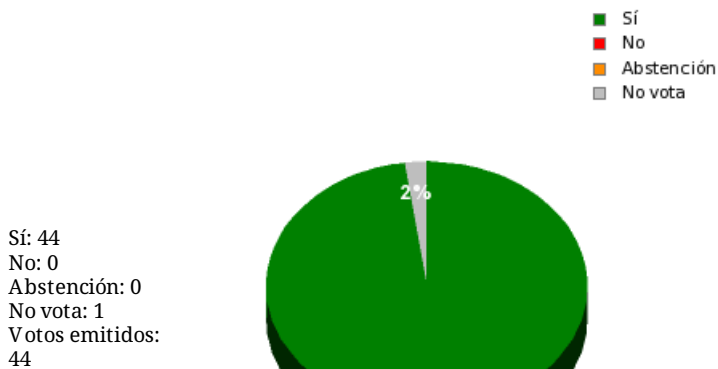

23/03/2018 - 11:24:34

Boletín de convocatoria: 10B-1402

Diario de sesiones: 10J157

N° 18 (Dictamen)

Resultados totales

Resultados por grupo parlamentario

GPS

Sí: 13
 No: 0
 Abstención: 0
 No vota: 1
 Votos emitidos: 13

GPIU

Sí: 5
 No: 0
 Abstención: 0
 No vota: 0
 Votos emitidos: 5

GPFA

Sí: 3
 No: 0
 Abstención: 0
 No vota: 0
 Votos emitidos: 3

GPP

Sí: 11
 No: 0
 Abstención: 0
 No vota: 0
 Votos emitidos: 11

GPPOD

Sí: 9
 No: 0
 Abstención: 0
 No vota: 0
 Votos emitidos: 9