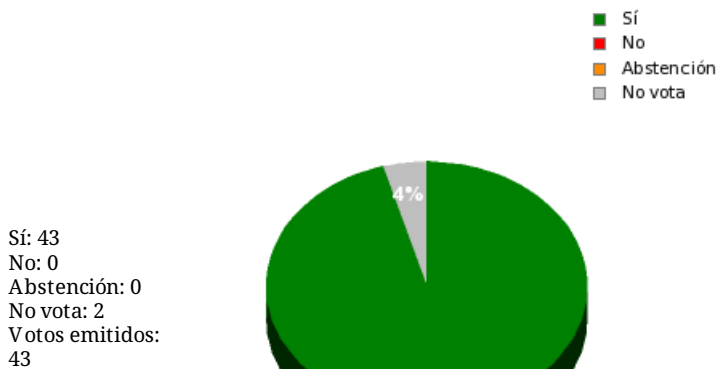

23/03/2018 - 16:22:34

Boletín de convocatoria:
Diario de sesiones:

N° 26

Resultados totales

Resultados por grupo parlamentario

GPS

Sí: 12
 No: 0
 Abstención: 0
 No vota: 2
 Votos emitidos: 12

GPIU

Sí: 5
 No: 0
 Abstención: 0
 No vota: 0
 Votos emitidos: 5

GPFA

Sí: 3
 No: 0
 Abstención: 0
 No vota: 0
 Votos emitidos: 3

GPP

Sí: 11
 No: 0
 Abstención: 0
 No vota: 0
 Votos emitidos: 11

GPPOD

Sí: 9
 No: 0
 Abstención: 0
 No vota: 0
 Votos emitidos: 9