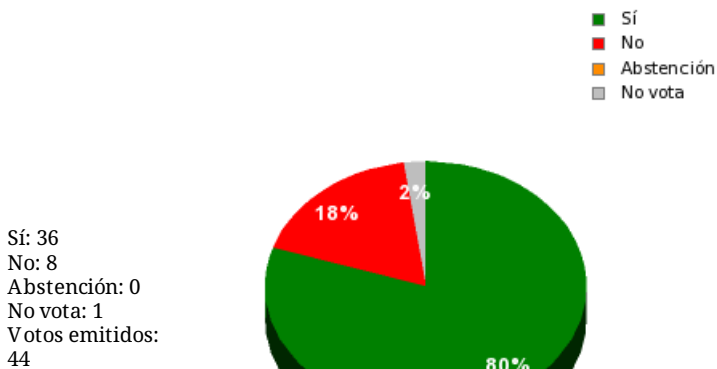

13/04/2018 - 13:41:38

Boletín de convocatoria: [10B-1430](#)

Diario de sesiones: [10J159](#)

N.º 25

Resultados totales

Resultados por grupo parlamentario

GPS

Sí: 14
 No: 0
 Abstención: 0
 No vota: 0
 Votos emitidos: 14

GPIU

Sí: 5
 No: 0
 Abstención: 0
 No vota: 0
 Votos emitidos: 5

GPFA

Sí: 3
 No: 0
 Abstención: 0
 No vota: 0
 Votos emitidos: 3

GPP

Sí: 11
 No: 0
 Abstención: 0
 No vota: 0
 Votos emitidos: 11

GPPOD

Sí: 0
 No: 8
 Abstención: 0
 No vota: 1
 Votos emitidos: 8