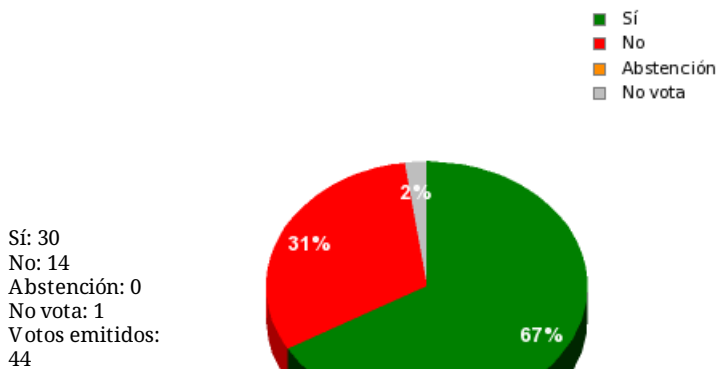

20/04/2018 - 11:10:00

Boletín de convocatoria:
Diario de sesiones:

N.º 18

Resultados totales

Resultados por grupo parlamentario

GPS

Sí: 0
 No: 14
 Abstención: 0
 No vota: 0
 Votos emitidos: 14

GPIU

Sí: 4
 No: 0
 Abstención: 0
 No vota: 1
 Votos emitidos: 4

GPFA

Sí: 3
 No: 0
 Abstención: 0
 No vota: 0
 Votos emitidos: 3

GPP

Sí: 11
 No: 0
 Abstención: 0
 No vota: 0
 Votos emitidos: 11

GPPOD

Sí: 9
 No: 0
 Abstención: 0
 No vota: 0
 Votos emitidos: 9