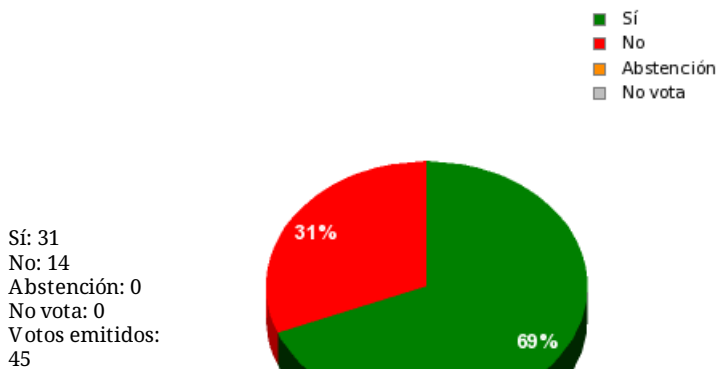

20/04/2018 - 12:45:00

Boletín de convocatoria:
Diario de sesiones:

N.º 20

Resultados totales

Resultados por grupo parlamentario

GPS

Sí: 0
 No: 14
 Abstención: 0
 No vota: 0
 Votos emitidos: 14

GPIU

Sí: 5
 No: 0
 Abstención: 0
 No vota: 0
 Votos emitidos: 5

GPFA

Sí: 3
 No: 0
 Abstención: 0
 No vota: 0
 Votos emitidos: 3

GPP

Sí: 11
 No: 0
 Abstención: 0
 No vota: 0
 Votos emitidos: 11

GPPOD

Sí: 9
 No: 0
 Abstención: 0
 No vota: 0
 Votos emitidos: 9