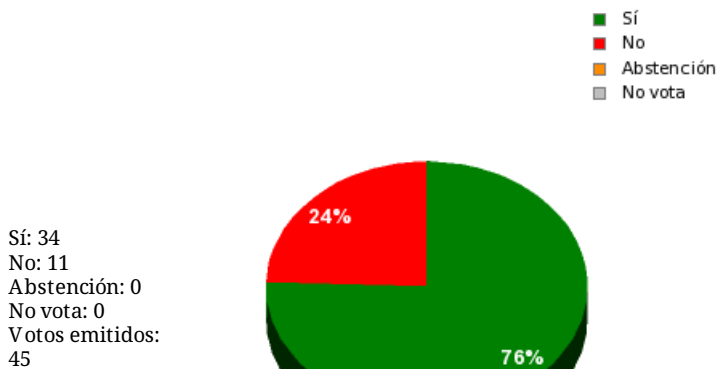

20/04/2018 - 13:09:44

Boletín de convocatoria:
Diario de sesiones:

N.º 21

Resultados totales

Resultados por grupo parlamentario

GPS

Sí: 14
 No: 0
 Abstención: 0
 No vota: 0
 Votos emitidos: 14

GPIU

Sí: 5
 No: 0
 Abstención: 0
 No vota: 0
 Votos emitidos: 5

GPFA

Sí: 3
 No: 0
 Abstención: 0
 No vota: 0
 Votos emitidos: 3

GPP

Sí: 0
 No: 11
 Abstención: 0
 No vota: 0
 Votos emitidos: 11

GPPOD

Sí: 9
 No: 0
 Abstención: 0
 No vota: 0
 Votos emitidos: 9