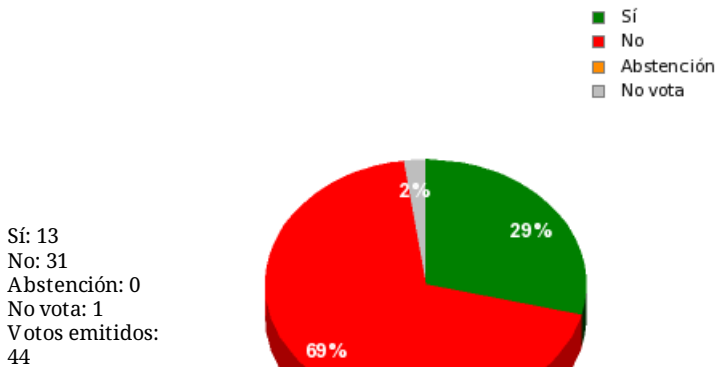

Informe de votación - Asunto N°. 16. Enmienda del GPP. nº 30415.

04/05/2018 - 11:20:02

Boletín de convocatoria: 10B-1469
Diario de sesiones: 10J165

N°. 16. Enmienda del GPP. nº 30415.

Resultados totales

Resultados por grupo parlamentario

GPS

Sí: 0
No: 14
Abstención: 0
No vota: 0
Votos emitidos: 14

GPIU

Sí: 0
No: 5
Abstención: 0
No vota: 0
Votos emitidos: 5

GPFA

Sí: 0
No: 3
Abstención: 0
No vota: 0
Votos emitidos: 3

GPP

Sí: 10
No: 0
Abstención: 0
No vota: 1
Votos emitidos: 10