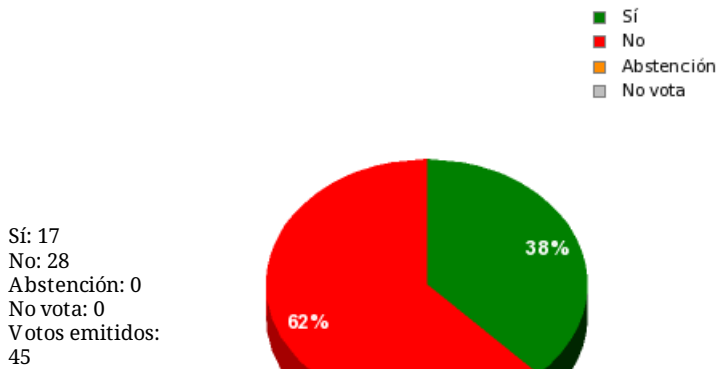

11/05/2018 - 11:02:28

Boletín de convocatoria:
Diario de sesiones:

N.º 19.

Resultados totales

Resultados por grupo parlamentario

GPS

Sí: 0
 No: 14
 Abstención: 0
 No vota: 0
 Votos emitidos: 14

GPIU

Sí: 0
 No: 5
 Abstención: 0
 No vota: 0
 Votos emitidos: 5

GPFA

Sí: 3
 No: 0
 Abstención: 0
 No vota: 0
 Votos emitidos: 3

GPP

Sí: 11
 No: 0
 Abstención: 0
 No vota: 0
 Votos emitidos: 11

GPPOD

Sí: 0
 No: 9
 Abstención: 0
 No vota: 0
 Votos emitidos: 9