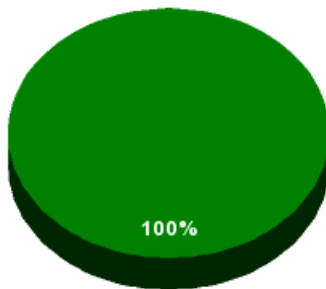

JUNTA GENERAL
DEL PRINCIPADO
DE ASTURIAS

X Legislatura

WWW.JGPA.ES

Junta General del Principado de Asturias

Informe de votación - Asunto N°. 21.

11/05/2018 - 12:11:14

Boletín de convocatoria: 10-000

Diario de sesiones: 10J167

N°. 21.

Resultados totales

Sí: 45
No: 0
Abstención:
0
No vota: 0
Votos
emitidos: 45

■ Sí
■ No
■ Abstención
■ No vota

Resultados por grupo parlamentario

GPS

Sí: 14
No: 0
Abstención:
0
No vota: 0
Votos
emitidos: 14

GPIU

Sí: 5
No: 0
Abstención:
0
No vota: 0
Votos
emitidos: 5

GPFA

Sí: 3
No: 0
Abstención:
0
No vota: 0
Votos
emitidos: 3

GPP

Sí: 11
No: 0
Abstención:
0
No vota: 0
Votos
emitidos: 11

GPPOD

Sí: 9
No: 0
Abstención:
0
No vota: 0
Votos
emitidos: 9

GPC

Sí: 3
No: 0
Abstención:
0
No vota: 0
Votos
emitidos: 3

Votos individuales

- 1-Pedro José Sanjurjo Gonzál (GPS) - Sí
- 2-María Josefa Miranda Fernánd (GPIU) - Sí
- 3-Pedro Leal Llana (GPFA) - Sí
- 6-José Agustín Cuervas-Mons Ga (GPP) - Sí
- 7-Rosa María Espiño Castella (GPPOD) - Sí
- 12-Fernando Lastra Valdés (GPS) - Sí
- 18-Dolores Carcedo García (GPS) - Sí
- 21-Javier Fernández Ferná (GPS) - Sí
- 22-María Mercedes Fernández Gonzá (GPP) - Sí
- 23-Luis Venta Cueli (GPP) - Sí
- 24-David González Medina (GPP) - Sí
- 25-Matías Rodríguez Feito (GPP) - Sí
- 26-Carlos José Suárez Alonso (GPP) - Sí
- 27-Emilio José León Suárez (GPPOD) - Sí
- 28-Lucía Montejo Arnaiz (GPPOD) - Sí
- 29-Daniel Marí Ripa (GPPOD) - Sí
- 30-Lorena María Gil Álvarez (GPPOD) - Sí
- 31-Enrique López Hernández (GPPOD) - Sí

- 39-Carmen Pérez García de (GPP) - Sí
- 40-María Fe Gómez Alonso (GPP) - Sí
- 41-María Gloria García Fernánde (GPP) - Sí
- 45-Andrés Fernández Vilan (GPPOD) - Sí
- 46-Paula Valero Sáez (GPPOD) - Sí
- 47-Héctor Piernavieja Cac (GPPOD) - Sí
- 49-Cristina Coto de la Mata (GPFA) - Sí
- 50-Carmen Fernández Gómez (GPFA) - Sí
- 53-Dolores Álvarez Campill (GPS) - Sí
- 54-Margarita Vega González (GPS) - Sí
- 55-Marcos Gutiérrez Escan (GPS) - Sí
- 56-Verónica Vior Martínez (GPS) - Sí
- 57-Marcelino Torre Canto (GPS) - Sí
- 62-Nicanor García Fernánde (GPC) - Sí
- 63-Diana María Sánchez Martín (GPC) - Sí
- 64-Luis Armando Fernández Barto (GPC) - Sí
- 66-Marta Pulgar García (GPIU) - Sí
- 68-Ovidio Zapico González (GPIU) - Sí