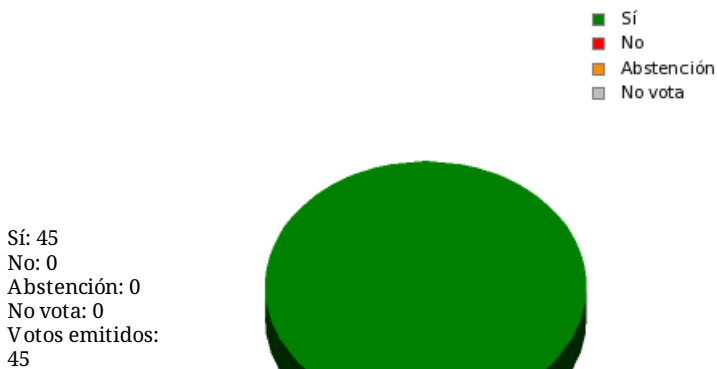

11/05/2018 - 13:35:10

Boletín de convocatoria:
Diario de sesiones:

N.º 23.3

Resultados totales

Resultados por grupo parlamentario

GPS

Sí: 14
 No: 0
 Abstención: 0
 No vota: 0
 Votos emitidos: 14

GPIU

Sí: 5
 No: 0
 Abstención: 0
 No vota: 0
 Votos emitidos: 5

GPFA

Sí: 3
 No: 0
 Abstención: 0
 No vota: 0
 Votos emitidos: 3

GPP

Sí: 11
 No: 0
 Abstención: 0
 No vota: 0
 Votos emitidos: 11

GPPOD

Sí: 9
 No: 0
 Abstención: 0
 No vota: 0
 Votos emitidos: 9