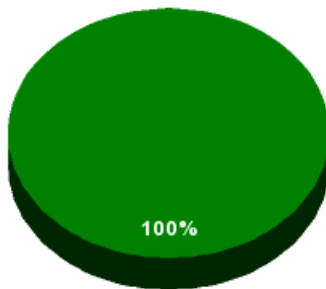

## Informe de votación - Asunto N°. 23.5

11/05/2018 - 13:35:52

Boletín de convocatoria: 10-000

Diario de sesiones: 10J167

N°. 23.5

### Resultados totales

Sí: 45  
No: 0  
Abstención:  
0  
No vota: 0  
Votos  
emitidos: 45

■ Sí  
■ No  
■ Abstención  
■ No vota