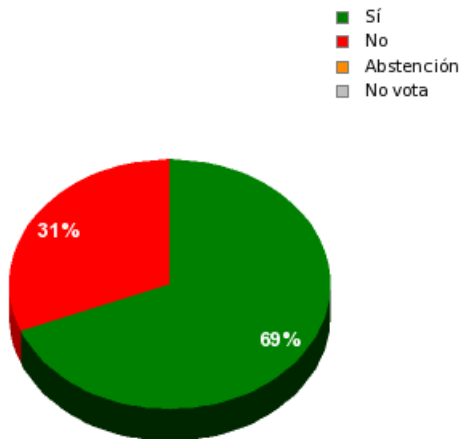

11/05/2018 - 14:16:34

Boletín de convocatoria:
Diario de sesiones:

N.º. 24.1; .2;.4 y .5

Resultados totales

Sí: 31
No: 14
Abstención: 0
No vota: 0
Votos emitidos:
45

Resultados por grupo parlamentario

GPS

Sí: 0
No: 14
Abstención: 0
No vota: 0
Votos emitidos:
14

GPIU

Sí: 5
No: 0
Abstención: 0
No vota: 0
Votos emitidos: 5

GPFA

Sí: 3
No: 0
Abstención: 0
No vota: 0
Votos emitidos: 3

GPP

Sí: 11
No: 0
Abstención: 0
No vota: 0
Votos emitidos:
11

GPPOD

Sí: 9
No: 0
Abstención: 0
No vota: 0
Votos emitidos: 9