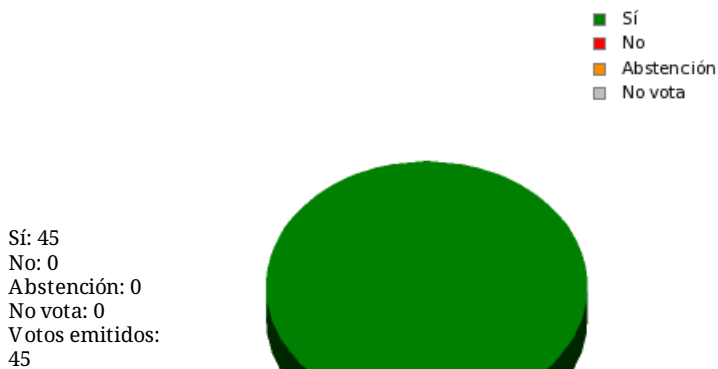

25/05/2018 - 12:02:52

Boletín de convocatoria: 10B-1502

Diario de sesiones: 10J171

N° 22

Resultados totales

Resultados por grupo parlamentario

GPS

Sí: 14
 No: 0
 Abstención: 0
 No vota: 0
 Votos emitidos: 14

GPIU

Sí: 5
 No: 0
 Abstención: 0
 No vota: 0
 Votos emitidos: 5

GPFA

Sí: 3
 No: 0
 Abstención: 0
 No vota: 0
 Votos emitidos: 3

GPP

Sí: 11
 No: 0
 Abstención: 0
 No vota: 0
 Votos emitidos: 11

GPPOD

Sí: 9
 No: 0
 Abstención: 0
 No vota: 0
 Votos emitidos: 9