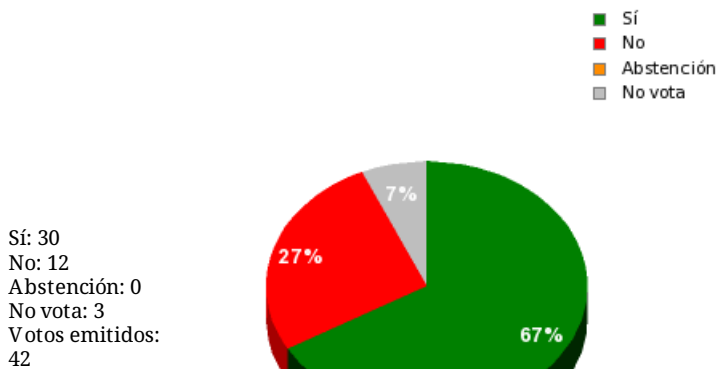

01/06/2018 - 11:22:50

Boletín de convocatoria:
Diario de sesiones:

N° 20

Resultados totales

Resultados por grupo parlamentario

GPS

Sí: 0
 No: 12
 Abstención: 0
 No vota: 2
 Votos emitidos: 12

GPIU

Sí: 4
 No: 0
 Abstención: 0
 No vota: 1
 Votos emitidos: 4

GPFA

Sí: 3
 No: 0
 Abstención: 0
 No vota: 0
 Votos emitidos: 3

GPP

Sí: 11
 No: 0
 Abstención: 0
 No vota: 0
 Votos emitidos: 11

GPPOD

Sí: 9
 No: 0
 Abstención: 0
 No vota: 0
 Votos emitidos: 9