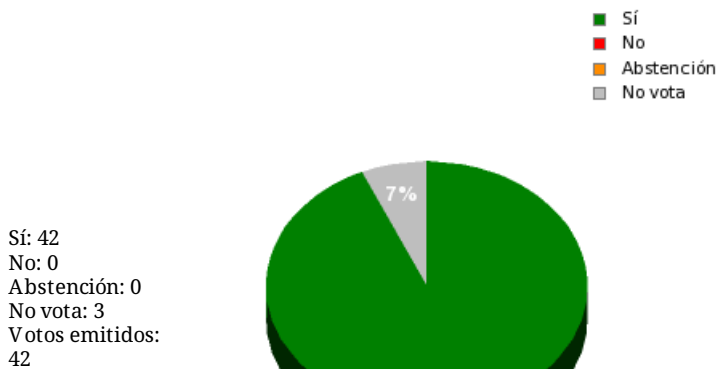

01/06/2018 - 11:48:20

Boletín de convocatoria: [10B-1529](#)

Diario de sesiones: [10J173](#)

N° 21

Resultados totales

Resultados por grupo parlamentario

GPS

Sí: 12
 No: 0
 Abstención: 0
 No vota: 2
 Votos emitidos: 12

GPIU

Sí: 4
 No: 0
 Abstención: 0
 No vota: 1
 Votos emitidos: 4

GPFA

Sí: 3
 No: 0
 Abstención: 0
 No vota: 0
 Votos emitidos: 3

GPP

Sí: 11
 No: 0
 Abstención: 0
 No vota: 0
 Votos emitidos: 11

GPPOD

Sí: 9
 No: 0
 Abstención: 0
 No vota: 0
 Votos emitidos: 9