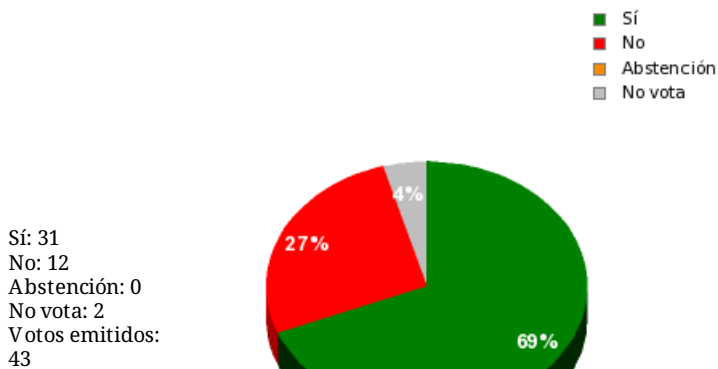

01/06/2018 - 13:01:08

Boletín de convocatoria: [10B-1529](#)

Diario de sesiones: [10J173](#)

N° 24

Resultados totales

Resultados por grupo parlamentario

GPS

Sí: 0
 No: 12
 Abstención: 0
 No vota: 2
 Votos emitidos: 12

GPIU

Sí: 5
 No: 0
 Abstención: 0
 No vota: 0
 Votos emitidos: 5

GPFA

Sí: 3
 No: 0
 Abstención: 0
 No vota: 0
 Votos emitidos: 3

GPP

Sí: 11
 No: 0
 Abstención: 0
 No vota: 0
 Votos emitidos: 11

GPPOD

Sí: 9
 No: 0
 Abstención: 0
 No vota: 0
 Votos emitidos: 9