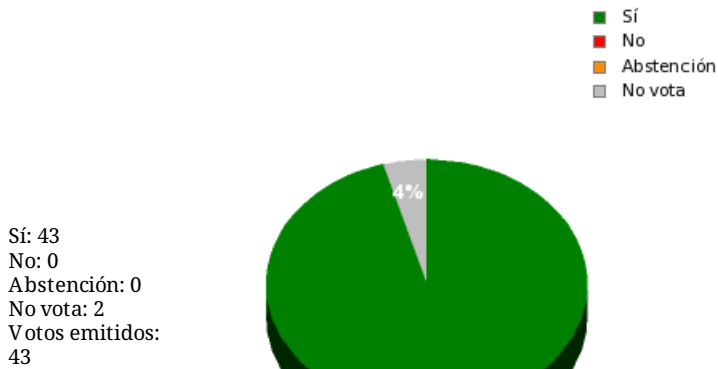

08/06/2018 - 13:18:10

Boletín de convocatoria:
Diario de sesiones:

nº 24

Resultados totales

Resultados por grupo parlamentario

GPS

Sí: 13
 No: 0
 Abstención: 0
 No vota: 1
 Votos emitidos: 13

GPIU

Sí: 5
 No: 0
 Abstención: 0
 No vota: 0
 Votos emitidos: 5

GPFA

Sí: 2
 No: 0
 Abstención: 0
 No vota: 1
 Votos emitidos: 2

GPP

Sí: 11
 No: 0
 Abstención: 0
 No vota: 0
 Votos emitidos: 11

GPPOD

Sí: 9
 No: 0
 Abstención: 0
 No vota: 0
 Votos emitidos: 9