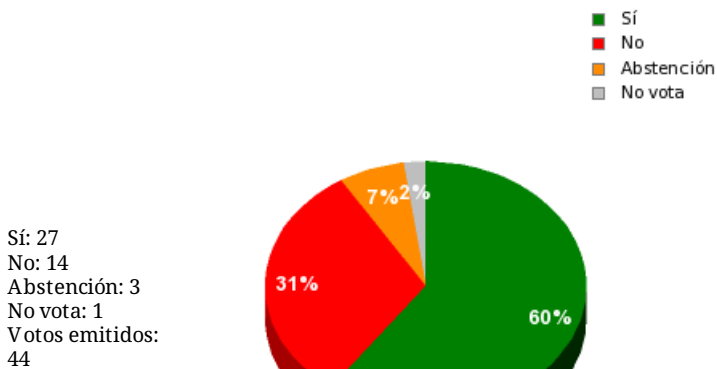

15/06/2018 - 12:48:50

Boletín de convocatoria: 10B-1540

Diario de sesiones: 10J177

N° 29

Resultados totales

Resultados por grupo parlamentario

GPS

Sí: 14
 No: 0
 Abstención: 0
 No vota: 0
 Votos emitidos: 14

GPIU

Sí: 4
 No: 0
 Abstención: 0
 No vota: 1
 Votos emitidos: 4

GPFA

Sí: 0
 No: 3
 Abstención: 0
 No vota: 0
 Votos emitidos: 3

GPP

Sí: 0
 No: 11
 Abstención: 0
 No vota: 0
 Votos emitidos: 11

GPPOD

Sí: 9
 No: 0
 Abstención: 0
 No vota: 0
 Votos emitidos: 9