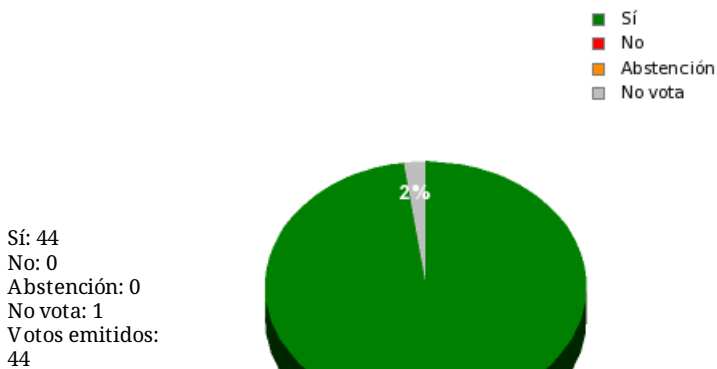

15/06/2018 - 13:15:46

Boletín de convocatoria: [10B-1540](#)

Diario de sesiones: [10J177](#)

N° 30

Resultados totales

Resultados por grupo parlamentario

GPS

Sí: 14
 No: 0
 Abstención: 0
 No vota: 0
 Votos emitidos: 14

GPIU

Sí: 4
 No: 0
 Abstención: 0
 No vota: 1
 Votos emitidos: 4

GPFA

Sí: 3
 No: 0
 Abstención: 0
 No vota: 0
 Votos emitidos: 3

GPP

Sí: 11
 No: 0
 Abstención: 0
 No vota: 0
 Votos emitidos: 11

GPPOD

Sí: 9
 No: 0
 Abstención: 0
 No vota: 0
 Votos emitidos: 9